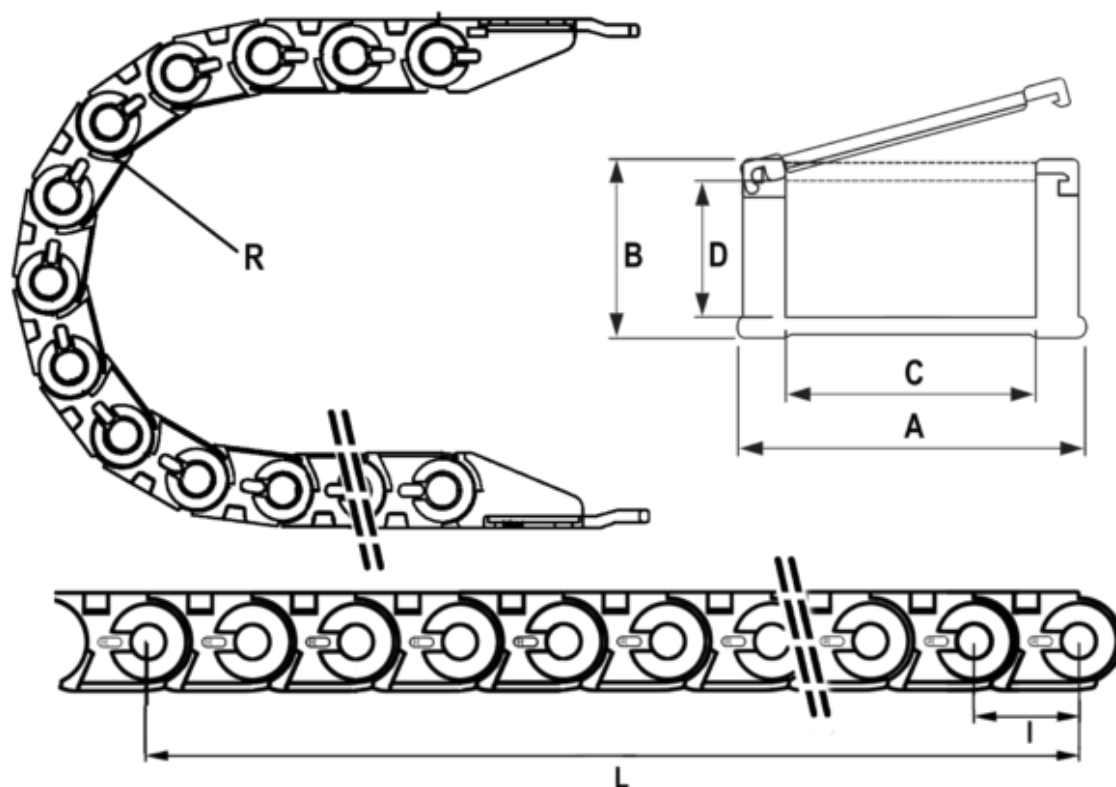

Varenummer: 18CPS03050R038
Beskrivelse: Energikæde, CPS MINI
Type CPS030.15.R38-990L (33 LK)

Mål

Fuld længde	= 990mm
Indv. Bredde	= 50
Indv. Højde	= 19
Led Længde(Pitch)	= 30
Radius	= 038
Udv. Bredde	= 64
Udv. Højde	= 26